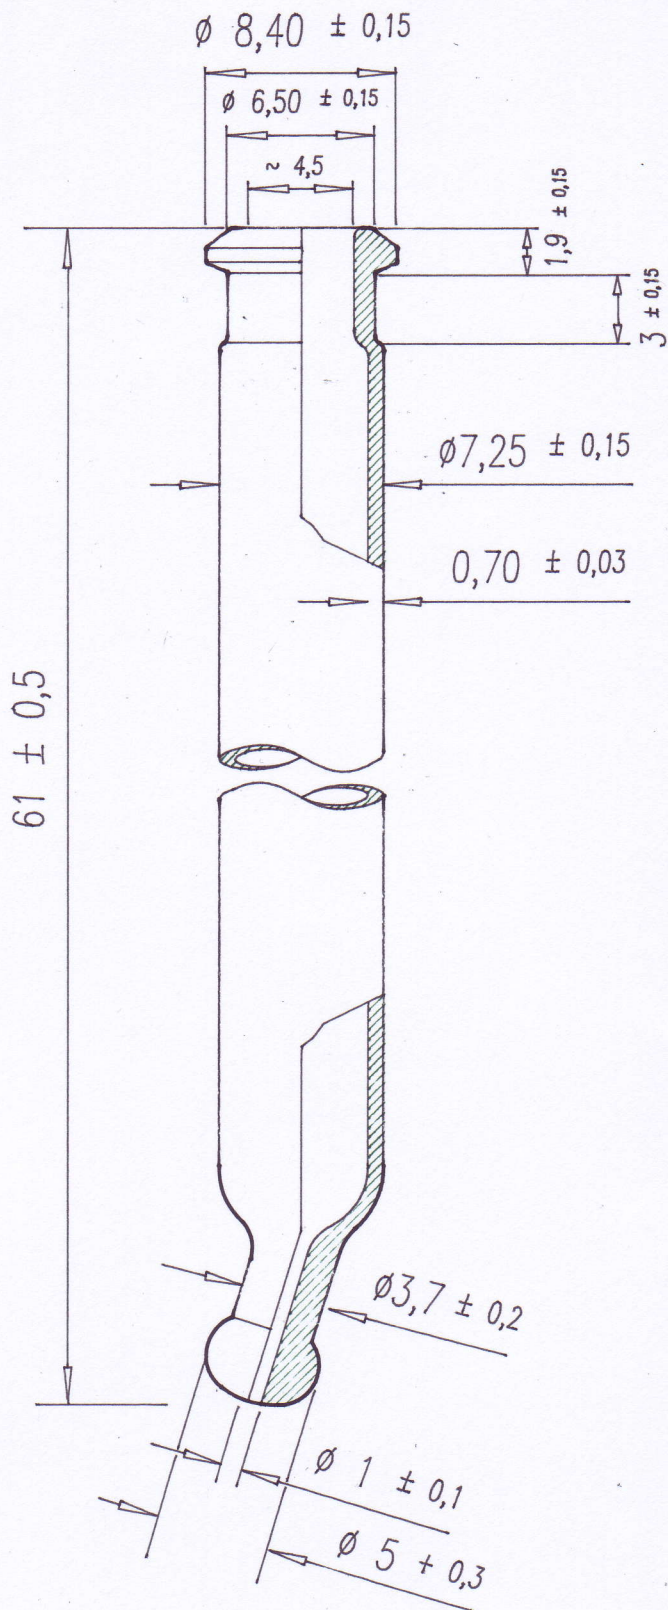

M 1:1

Copyright © 2013 by WAGNER. All rights reserved		Art.-Nr. p0610725kbe0		Kontrollblatt Nr.		D K60x725F 64,3	
Abmessung 61 x 7,25		Maßstab 3:1		Gewicht ca. 2,21g		Werkstoff, Halbzeug Klar-Glas 1.hydr.Klasse 7,25x0,70	
				Datum 17.10.2013		Name W	
				Benennung Tropfpipette leicht gebogene Kugelspitze			
				Zeichnungsnummer PK-1154.1013			
Zst.	Änderung	Datum	Na				